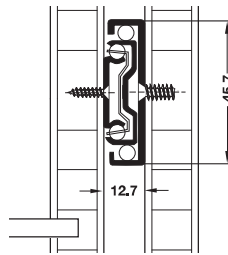

GUÍA DE BOLAS EXTRACCIÓN PARCIAL 17 MM

Cincada

GUIA DE BOLAS EXT. PARCIAL
17 mm

Medida (A-B)	
182 - 314 mm	F3083042071
214 - 354 mm	F3083042072
246 - 418 mm	F3083042073
278 - 482 mm	F3083042074
310 - 546 mm	F3083042075
342 - 588 mm	F3083042076
374 - 657 mm	F3083042077
438 - 780 mm	F3083042079
Tllo. fijación.	F3083051202

Cincada

GUIA DE BOLAS EXT. TOTAL
37 mm

300 mm	F3083043655
350 mm	F3083043656
400 mm	F3083043657
450 mm	F3083043658
500 mm	F3083043659
600 mm	F3083043660

GUÍA DE BOLAS EXTRACCIÓN TOTAL 45 MM

Cincada

GUIA DE BOLAS EXT. TOTAL
45 mm

250 mm	F300045250
300 mm	F300045300
350 mm	F300045350
400 mm	F300045400
450 mm	F300045450
500 mm	F300045500
550 mm	F300045550
600 mm	F300045600
700 mm	F300045700
800 mm	F300045800

GUÍA DE BOLAS EXTRACCIÓN TOTAL 45 MM

Cincada

GUIA DE BOLAS EXT. TOTAL
45 mm

150 mm	F309242241915
200 mm	F309242241920
250 mm	F309242241925
300 mm	F309242241930
350 mm	F309242241935
400 mm	F309242241940
450 mm	F309242241945
500 mm	F309242241950
550 mm	F309242241955
600 mm	F309242241960
650 mm	F309242241965
700 mm	F309242241970