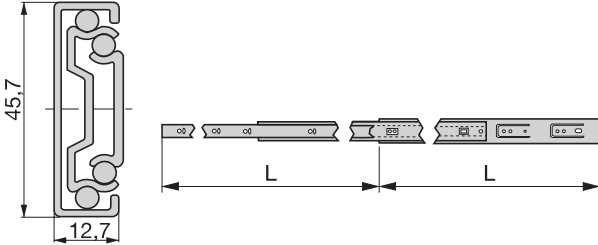

GUÍA DE BOLAS EXTRACCIÓN PARCIAL 17 MM

Cincada

GUIA DE BOLAS EXT. PARCIAL
17 mm

Medida (A-B)	
182 - 314 mm	F3083042071
214 - 354 mm	F3083042072
246 - 418 mm	F3083042073
278 - 482 mm	F3083042074
310 - 546 mm	F3083042075
342 - 588 mm	F3083042076
374 - 657 mm	F3083042077
438 - 780 mm	F3083042079
Tllo. fijación.	F3083051202

GUÍA DE BOLAS EXTRACCIÓN TOTAL 26 MM

Cincada

GUIA DE BOLAS EXT. TOTAL
26 mm

200 mm	F309242234920
250 mm	F309242234925
300 mm	F309242234930
350 mm	F309242234935
400 mm	F309242234940
450 mm	F309242234945

GUÍA DE BOLAS EXTRACCIÓN TOTAL 37 MM

Cincada

GUIA DE BOLAS EXT. TOTAL
37 mm

300 mm	F3083043655
350 mm	F3083043656
400 mm	F3083043657
450 mm	F3083043658
500 mm	F3083043659
600 mm	F3083043660

GUÍA DE BOLAS EXTRACCIÓN TOTAL 45 MM

Cincada

GUIA DE BOLAS EXT. TOTAL
45 mm

250 mm	F300045250
300 mm	F300045300
350 mm	F300045350
400 mm	F300045400
450 mm	F300045450
500 mm	F300045500
550 mm	F300045550
600 mm	F300045600
700 mm	F300045700
800 mm	F300045800

GUÍA DE BOLAS EXTRACCIÓN TOTAL 45 MM