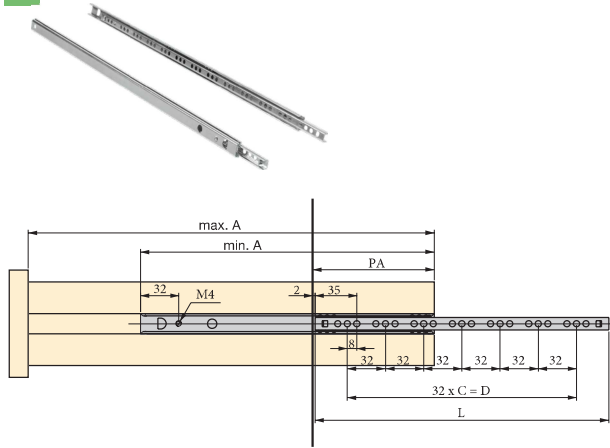

GUÍA DE BOLAS EXTRACCIÓN PARCIAL 17 MM

Cincada

GUIA DE BOLAS EXT. PARCIAL
17 mm

Medida (A-B)	
182 - 314 mm	F3083042071
214 - 354 mm	F3083042072
246 - 418 mm	F3083042073
278 - 482 mm	F3083042074
310 - 546 mm	F3083042075
342 - 588 mm	F3083042076
374 - 657 mm	F3083042077
438 - 780 mm	F3083042079
Tllo. fijación.	F3083051202

GUÍA DE BOLAS EXTRACCIÓN TOTAL 26 MM

Cincada

GUIA DE BOLAS EXT. TOTAL
26 mm

200 mm	F309242234920
250 mm	F309242234925
300 mm	F309242234930
350 mm	F309242234935
400 mm	F309242234940
450 mm	F309242234945

GUÍA DE BOLAS EXTRACCIÓN TOTAL 37 MM

Cincada

GUIA DE BOLAS EXT. TOTAL
37 mm

300 mm	F3083043655
350 mm	F3083043656
400 mm	F3083043657
450 mm	F3083043658
500 mm	F3083043659
600 mm	F3083043660

GUÍA DE BOLAS EXTRACCIÓN TOTAL 45 MM

Cincada

GUIA DE BOLAS EXT. TOTAL
45 mm

Cincada

GUIA DE BOLAS EXT. TOTAL
45 mm

150 mm	F309242241915
200 mm	F309242241920
250 mm	F309242241925
300 mm	F309242241930
350 mm	F309242241935
400 mm	F309242241940
450 mm	F309242241945
500 mm	F309242241950
550 mm	F309242241955
600 mm	F309242241960
650 mm	F309242241965
700 mm	F309242241970