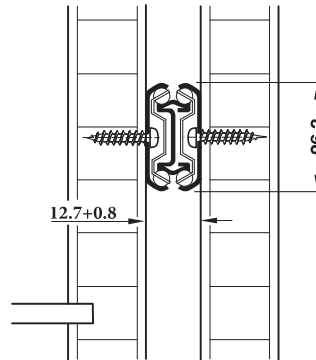

GUÍA DE BOLAS EXTRACCIÓN PARCIAL 17 MM

Cincada

GUIA DE BOLAS EXT. PARCIAL
17 mm

Medida (A-B)	
182 - 314 mm	F3083042071
214 - 354 mm	F3083042072
246 - 418 mm	F3083042073
278 - 482 mm	F3083042074
310 - 546 mm	F3083042075
342 - 588 mm	F3083042076
374 - 657 mm	F3083042077
438 - 780 mm	F3083042079
Tllo. fijación.	F3083051202

GUÍA DE BOLAS EXTRACCIÓN TOTAL 26 MM

Cincada

GUIA DE BOLAS EXT. TOTAL
26 mm

200 mm	F309242234920
250 mm	F309242234925
300 mm	F309242234930
350 mm	F309242234935
400 mm	F309242234940
450 mm	F309242234945

GUÍA DE BOLAS EXTRACCIÓN TOTAL 37 MM

Cincada

GUIA DE BOLAS EXT. TOTAL
37 mm

300 mm	F3083043655
350 mm	F3083043656
400 mm	F3083043657
450 mm	F3083043658
500 mm	F3083043659
600 mm	F3083043660

GUÍA DE BOLAS EXTRACCIÓN TOTAL 45 MM

Cincada

GUIA DE BOLAS EXT. TOTAL
45 mm

250 mm	F300045250
300 mm	F300045300
350 mm	F300045350
400 mm	F300045400
450 mm	F300045450
500 mm	F300045500
550 mm	F300045550
600 mm	F300045600
700 mm	F300045700
800 mm	F300045800

GUÍA DE BOLAS EXTRACCIÓN TOTAL 45 MM