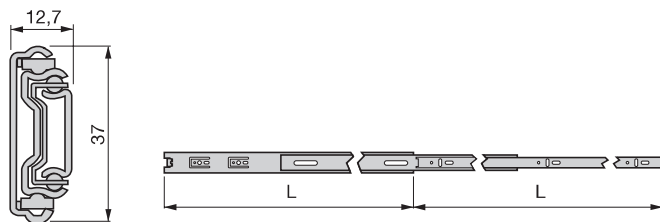

GUÍA DE BOLAS EXTRACCIÓN PARCIAL 17 MM

Cincada

GUIA DE BOLAS EXT. PARCIAL
17 mm

Medida (A-B)	
182 - 314 mm	F3083042071
214 - 354 mm	F3083042072
246 - 418 mm	F3083042073
278 - 482 mm	F3083042074
310 - 546 mm	F3083042075
342 - 588 mm	F3083042076
374 - 657 mm	F3083042077
438 - 780 mm	F3083042079
Tllo. fijación.	F3083051202

GUÍA DE BOLAS EXTRACCIÓN TOTAL 26 MM

Cincada

GUIA DE BOLAS EXT. TOTAL
26 mm

200 mm	F309242234920
250 mm	F309242234925
300 mm	F309242234930
350 mm	F309242234935
400 mm	F309242234940
450 mm	F309242234945

GUÍA DE BOLAS EXTRACCIÓN TOTAL 37 MM

Cincada

GUIA DE BOLAS EXT. TOTAL
37 mm

300 mm	F3083043655
350 mm	F3083043656
400 mm	F3083043657
450 mm	F3083043658
500 mm	F3083043659
600 mm	F3083043660

GUÍA DE BOLAS EXTRACCIÓN TOTAL 45 MM

Cincada

GUIA DE BOLAS EXT. TOTAL
45 mm

250 mm	F300045250
300 mm	F300045300
350 mm	F300045350
400 mm	F300045400
450 mm	F300045450
500 mm	F300045500
550 mm	F300045550
600 mm	F300045600
700 mm	F300045700
800 mm	F300045800

GUÍA DE BOLAS EXTRACCIÓN TOTAL 45 MM