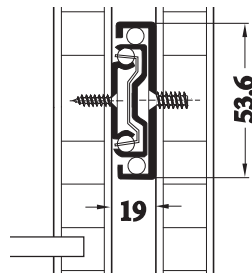

GUÍA DE BOLAS EXTRACCIÓN PARCIAL 17 MM

Cincada

GUIA DE BOLAS EXT. PARCIAL
17 mm

Medida (A-B)	
182 - 314 mm	F3083042071
214 - 354 mm	F3083042072
246 - 418 mm	F3083042073
278 - 482 mm	F3083042074
310 - 546 mm	F3083042075
342 - 588 mm	F3083042076
374 - 657 mm	F3083042077
438 - 780 mm	F3083042079
Tllo. fijación.	F3083051202

250 mm	F300045250
300 mm	F300045300
350 mm	F300045350
400 mm	F300045400
450 mm	F300045450
500 mm	F300045500
550 mm	F300045550
600 mm	F300045600
700 mm	F300045700
800 mm	F300045800

GUÍA DE BOLAS EXTRACCIÓN TOTAL 45 MM

Cincada

GUIA DE BOLAS EXT. TOTAL
45 mm

150 mm	F309242241915
200 mm	F309242241920
250 mm	F309242241925
300 mm	F309242241930
350 mm	F309242241935
400 mm	F309242241940
450 mm	F309242241945
500 mm	F309242241950
550 mm	F309242241955
600 mm	F309242241960
650 mm	F309242241965
700 mm	F309242241970

ESCUADRAS PARA GUIA
45 mm

500 mm	F309242242950
--------	---------------

GUÍA DE BOLAS EXTRACCIÓN TOTAL 53.6 MM - 120 KGS

Cincada

GUIA DE BOLAS EXT. TOTAL
53.6 mm
120 Kgs.

400 mm	F302612040
450 mm	F302612045
500 mm	F302612050
550 mm	F302612055
600 mm	F302612060
700 mm	F302612070
800 mm	F302612080
900 mm	F302612090
1000 mm	F302612099